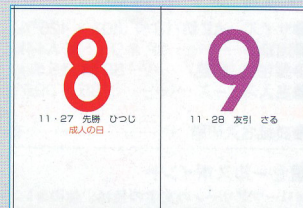

## カラー文字月表

- サイズ… 46/4切・13枚 (528×380<sup>mm</sup>)
- 用紙… SP ホワイト紙 46/69kg
- 梱包数(重量)… 50部 (11.0kg)
- 名入スペース… 75×380<sup>mm</sup>
- 名入印刷寸法… 60×340%以内
- 表紙名入印刷… 有

### セールスポイント 紙

月ごとに文字色が変化するカラー文字月表。上品で落ち着いた配色です。書体もスマートなデザインに。また、前後月も大きく見やすく、オフィスはもちろん、ご家庭でも喜ばれます。

# とっても新鮮 月ごとに数字のカラーが変化します

2024 JANUARY						
Sunday	Monday	Tuesday	Wednesday	Thursday	Friday	Saturday
日	月	火	水	木	金	土
31	1	2	3	4	5	6
7	8	9	10	11	12	13
14	15	16	17	18	19	20
21	22	23	24	25	26	27
28	29	30	31	1	2	3